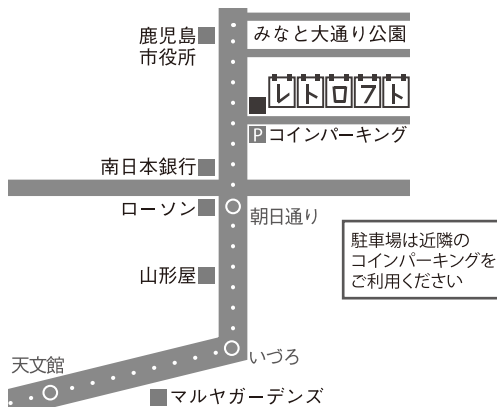

## 会場・アクセス

レトロフトMuseo

鹿児島市名山町2-1 レトロフト千歳ビル2階

主催

**kamachi-ya**

2016年本格的に始動!鹿児島市泉町に本拠地を構え、kamachi-ya演劇スクールの運営、各種演劇ワークショップ開催、イベント企画、講師派遣などを行う。「ココロを育む演劇」をモットーに、経験や年齢の有無は問わず、まずは気軽に体験できる場を提供できるよう活動の幅を広げている。

協力 レトロフト Museo 宣伝美術 studio pekepeke